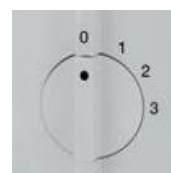

Напольные вентиляторы ARTIC CN GR обладают универсальной системой распределения воздуха, высокой производительностью и низким уровнем шума.

**Особенности**

- Три скорости.
- Регулируемый угол наклона вентилятора и функция вращения из стороны в сторону.
- Съемная защитная решетка.
- Устойчивое основание большого диаметра.
- Телескопическая ножка с диапазоном регулировки высоты от 114 до 134 см.
- Ручка для переноски.

Переключатель скоростей.

Регулируемый угол наклона вентилятора.

**ТЕХНИЧЕСКИЕ ХАРАКТЕРИСТИКИ**

Модель	Напряж. (В)	Мощн. (Вт)	Расход воздуха* (м³/ч)	Макс. скор. воздуха на выходе (м/с)	Уровень звуковой мощности (дБ(А))	Кол-во скор.	Положение вентилятора		Тепловая защита двигателя	Длина кабеля (мм)	Цвет	Вес (кг)	Размеры (мм)	
							Наклонное	Статичное/Вращение					Ø Крыльч.	Высота
ARTIC-405 CN GR	230	50	4225/3403/2530	3,8	55	3	•	•	•	1500	Серый	5,5	400	1140 - 1340